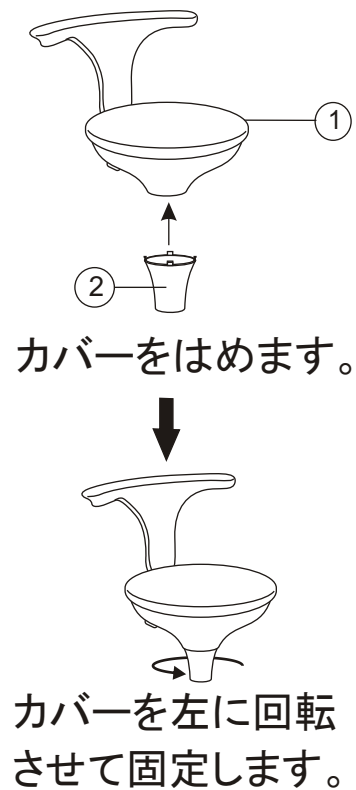

組立説明書

CCM-01

部品明細

<p>①</p>  <p>1PC</p>	<p>②</p>  <p>1PC</p>	<p>③</p>  <p>1PC</p>	<p>④</p>  <p>1PC</p>		
---	---	---	---	--	--

注意：ネジの緩みを定期的に確認してご使用ください。

手順 1

手順 2

手順 3

完成図